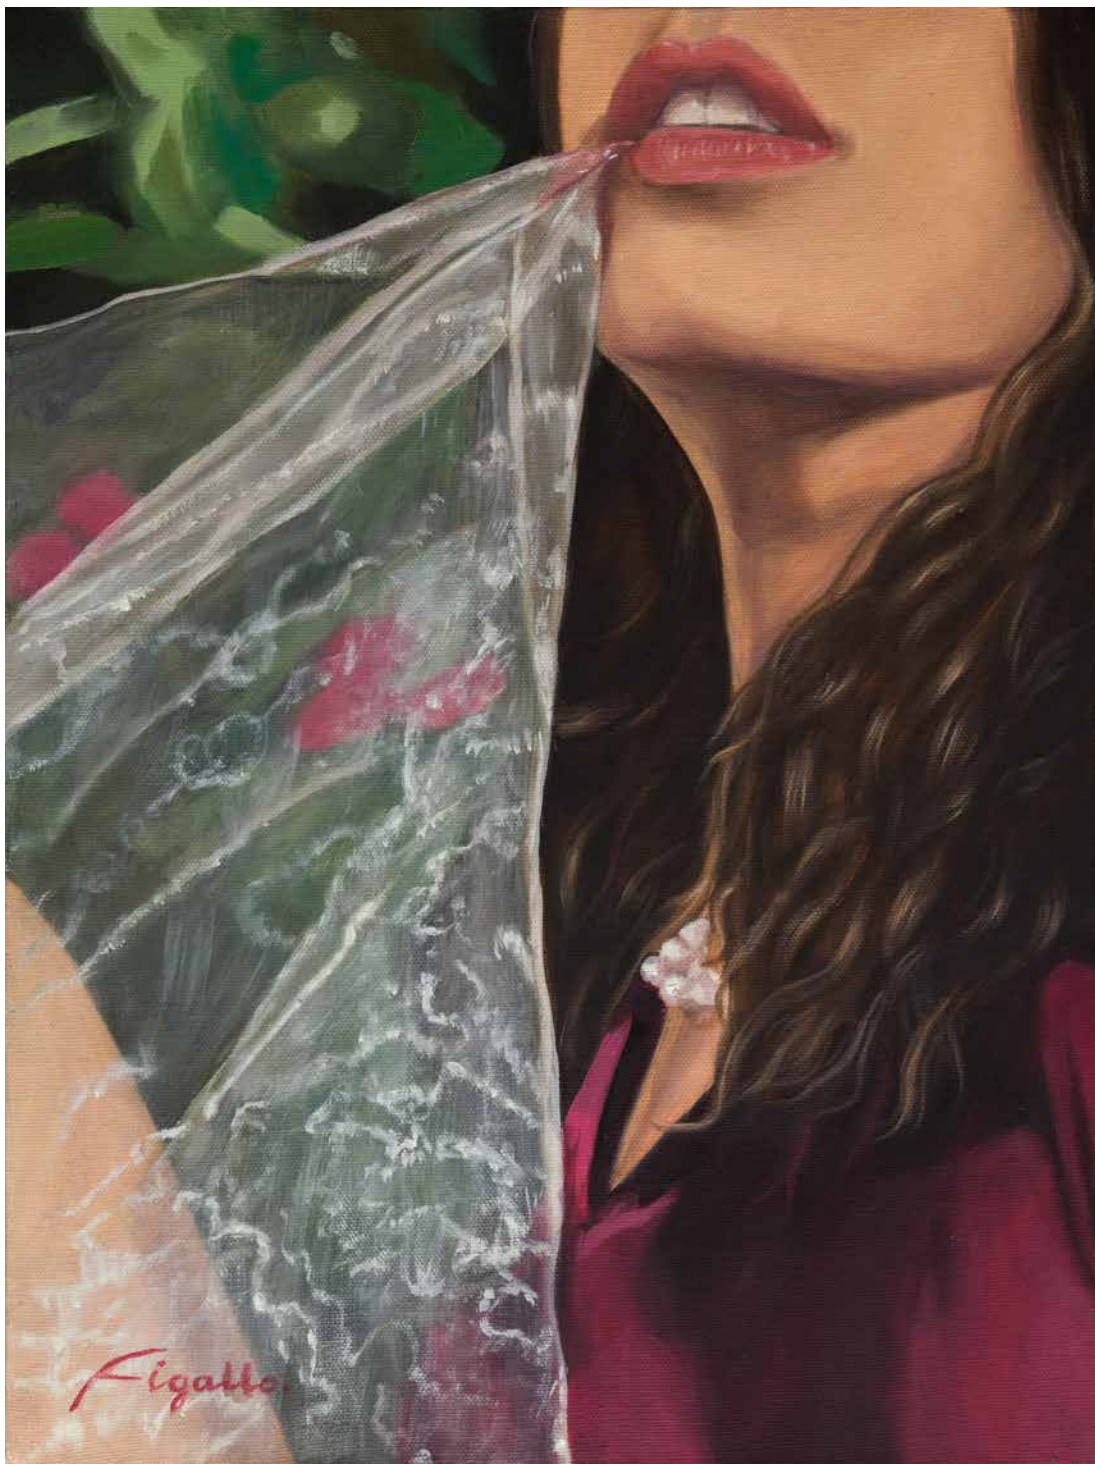

# Una violencia silenciosa

Muestra de Camila Figallo

*Lo indicible II* (2020). Óleo sobre lienzo, 130 cm × 130 cm

Zoom I (2021). Óleo sobre lienzo, 54 cm × 27 cm

Zoom II (2021). Óleo sobre lienzo, 40 cm × 20 cm

Zoom III (2020). Óleo sobre lienzo, 36,7 cm × 27 cm

*El descanso* (2022). Óleo sobre lienzo, 40 cm × 60 cm

*Balance I* (2022). Óleo sobre lienzo, 1 m × 70 cm

*Pulsión lunar* (2022). Óleo sobre lienzo, 50 cm × 40 cm

*Sinestesia I* (2021). Óleo sobre lienzo, 1 m × 70 cm

*Apertura* (2022). Óleo sobre lienzo, 50 cm × 70 cm

*Estados de agnosia I* (2022). Técnica mixta (policromo, acuarela y tinta china), 29,7 cm × 21 cm