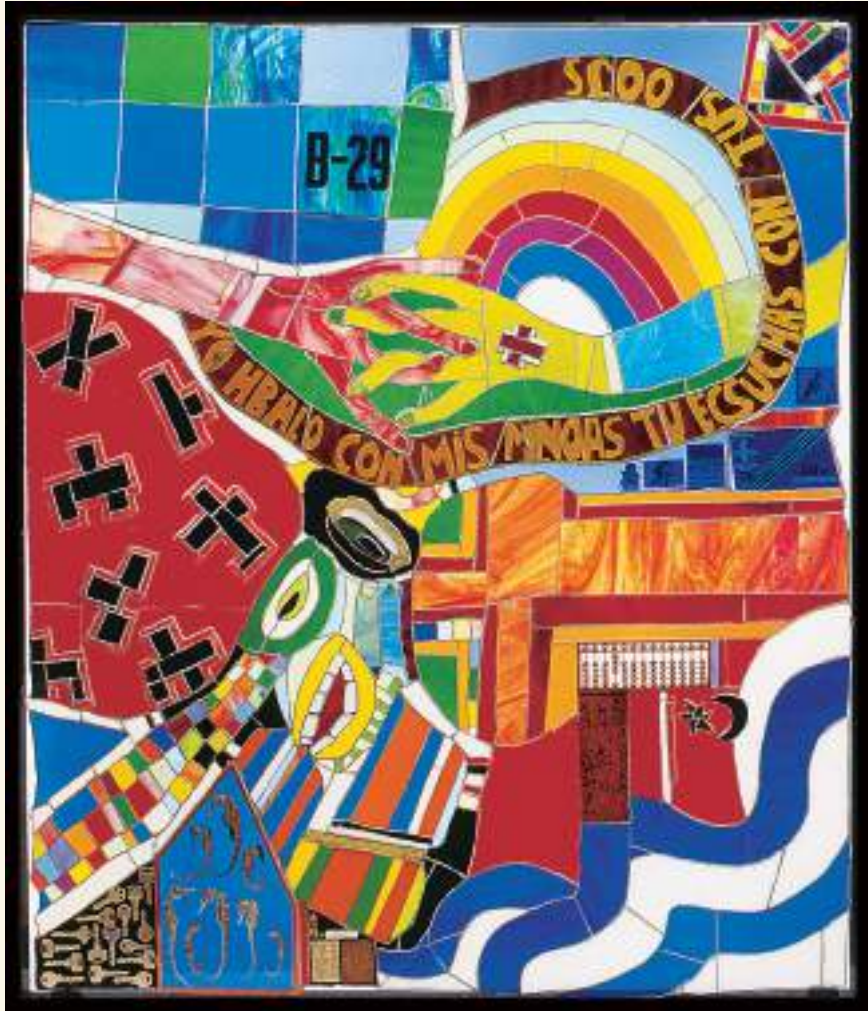

OBRA PICTÓRICA DE JOSÉ TOLA

Las tentaciones de Jesús en el monte de Getsemani
2006

Óleo sobre tela
140 x 300 cm

Non omnis moriar
2003

Ensamblaje
Entre 240 y 310 cm

Uno sólo vive para maravillarse
2003

Ensamblaje
Entre 240 y 310 cm

La realidad sobre la realidad da un efecto de sorpresa
2003

Ensamblaje
Entre 240 y 310 cm

Dios, la muerte, el tiempo y yo
2003

Ensamblaje
Entre 240 y 310 cm

*Viaje del chamán desde el ojo dentado de
Dios hasta el mundo interior definitivo*
2003

Ensamblaje
Entre 240 y 310 cm

El mundo dominado por huracanes y ciclones
2005

Óleo sobre tela
150 x 180 cm

Sistema astrológico
2005

Óleo sobre tela
150 x 180 cm

Yo en tu mar me ahogo
2006

Óleo sobre tela
140 x 170 cm

El cazador de estrellas
2006

Óleo sobre tela
140 x 160 cm

Los amantes
2005

Óleo sobre tela
140 x 180 cm

Mañana muero
2004

Óleo sobre tela
140 x 100 cm

Adivinador
2005

Óleo sobre tela
120 x 100 cm