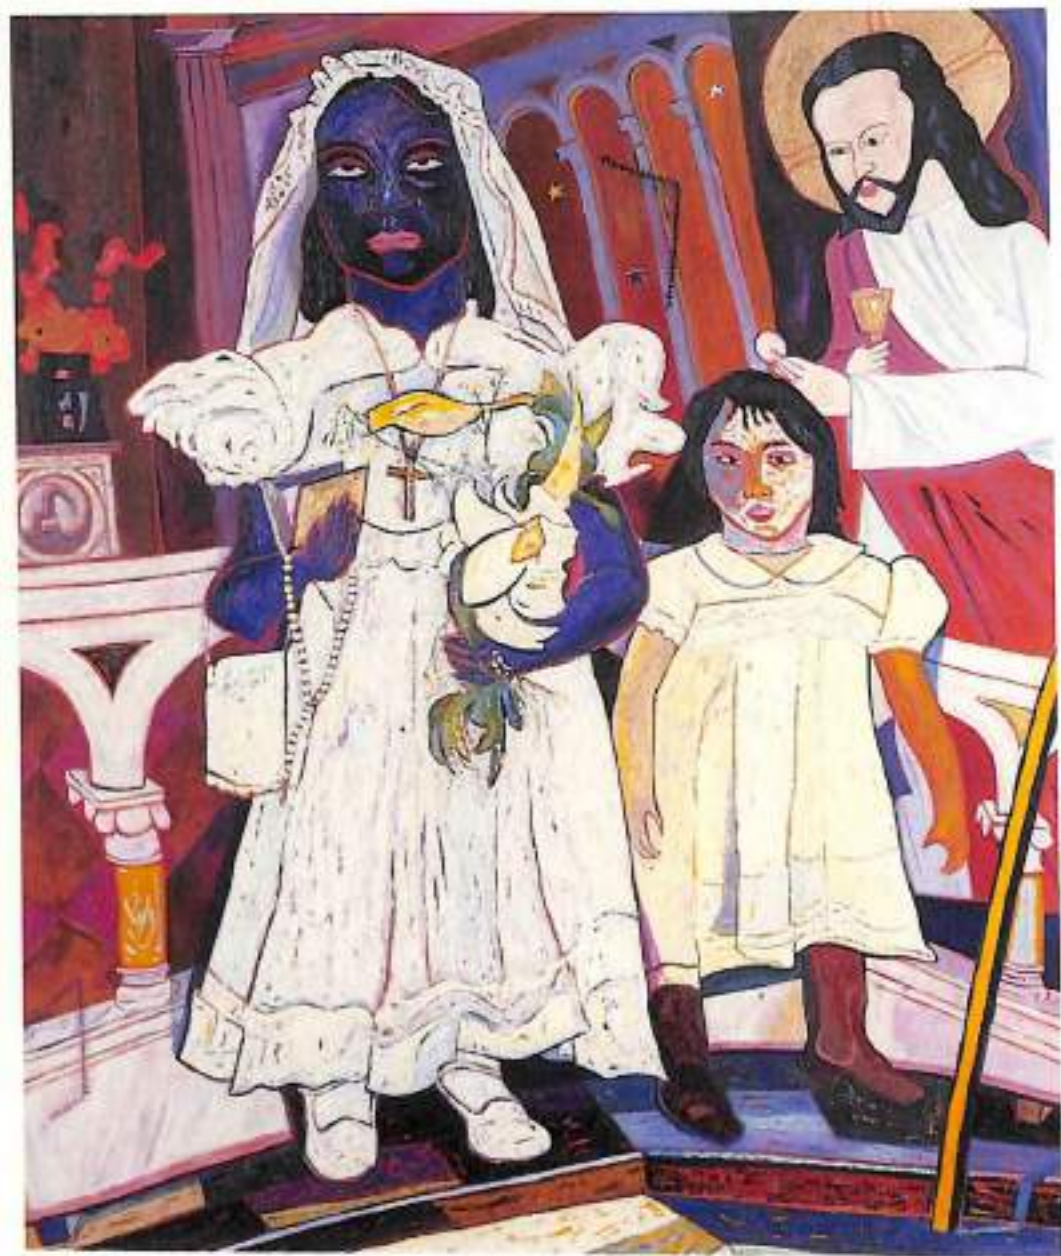

**Polanco**

**VISION PLASTICA DE LIMA**

0811-270000  
1980  
120 x 120 cm

Parque infantil

Oleo sobre tela  
1980  
1.20 x 1.20 m

Retratos del poder

Oleo sobre tela  
1984  
1,00 x 0,90 m

Plaza San Martín

Oleo sobre tela  
1984  
1.20 x 1.00 m

Primera comunión

Oleo sobre tela  
1989  
1.20 x 1.00 m

Su Majestad María

Oleo sobre tela  
1989  
1.20 x 1.00 m

Domingo en el parque

Oleo sobre tela  
1989  
1.00 x 1.00 m

Paisaje urbano

Oleo sobre tela  
1990  
1.00 x 1.00 m

Actor actuando o la muerte

Oleo sobre tela  
1990  
1.35 x 1.05 m

Teatro Olimpo

Oleo sobre tela  
1991  
0,90 x 0,70 m

Escenografía

Oleo sobre tela  
1991-92  
1.20 x 1.20 m

Carpa Poma

Oleo sobre tela  
1991-92  
1.45 x 1.20 m

El mirador

Oleo sobre tela  
1992  
1.20 x 0.60 m