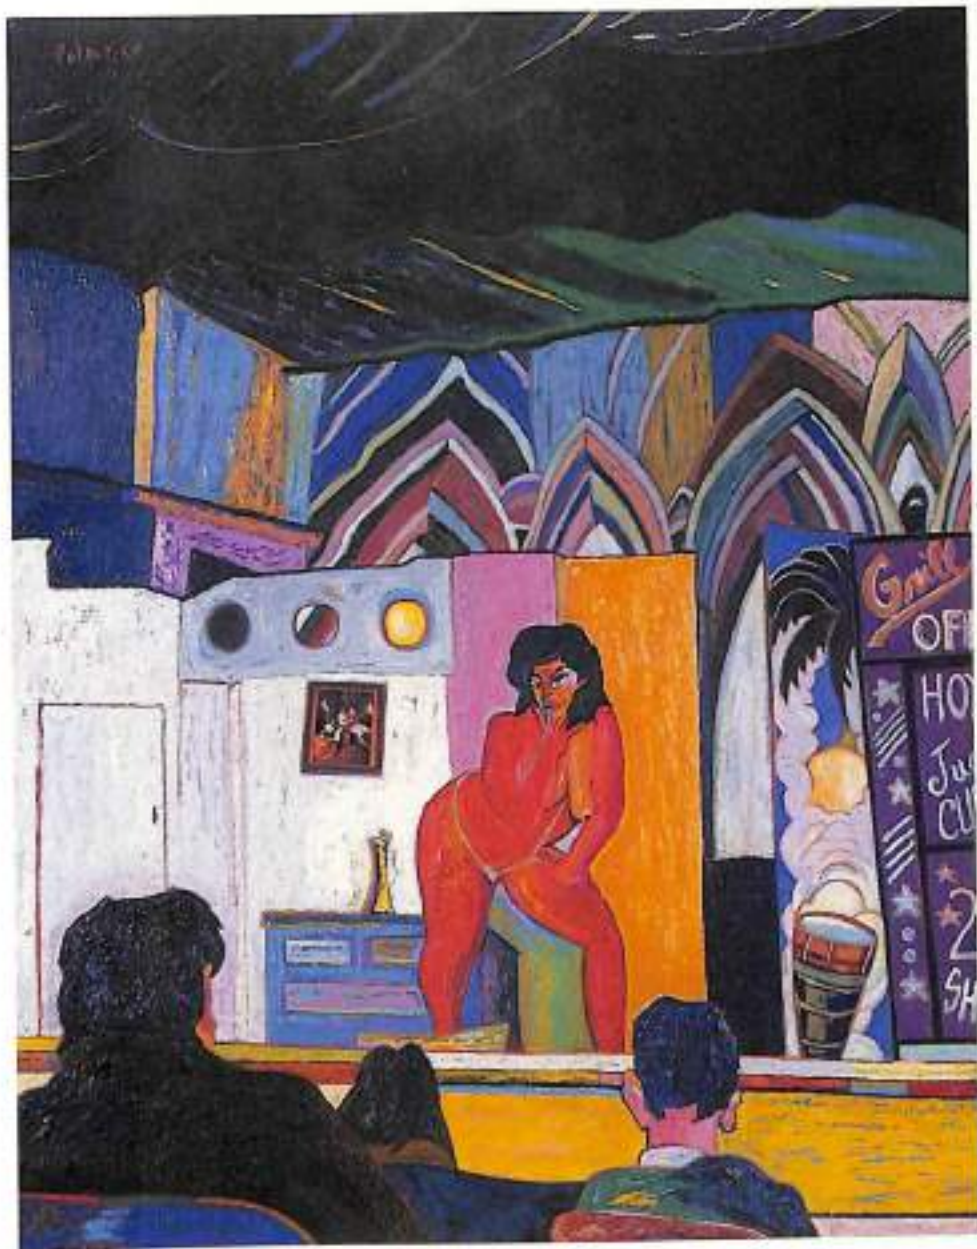

Paisaje urbano

Oleo sobre tela  
1990  
1.00 x 1.00 m

Actor actuando o la muerte

Oleo sobre tela  
1990  
1.35 x 1.05 m

Teatro Olimpo

Oleo sobre tela  
1991  
0,90 x 0,70 m

Escenografía

Oleo sobre tela  
1991-92  
1.20 x 1.20 m

Alameda de los descalzos

Oleo sobre tela  
1991-92  
1.40 x 0.80 m

La escalera

Oleo sobre tela  
1991-92  
1.40 x 0.80 m

Amor eterno

Oleo sobre tela  
1991-92  
1.20 x 1.00 m

Cinema

Oleo sobre tela  
1991-92  
1.20 x 1.20 m