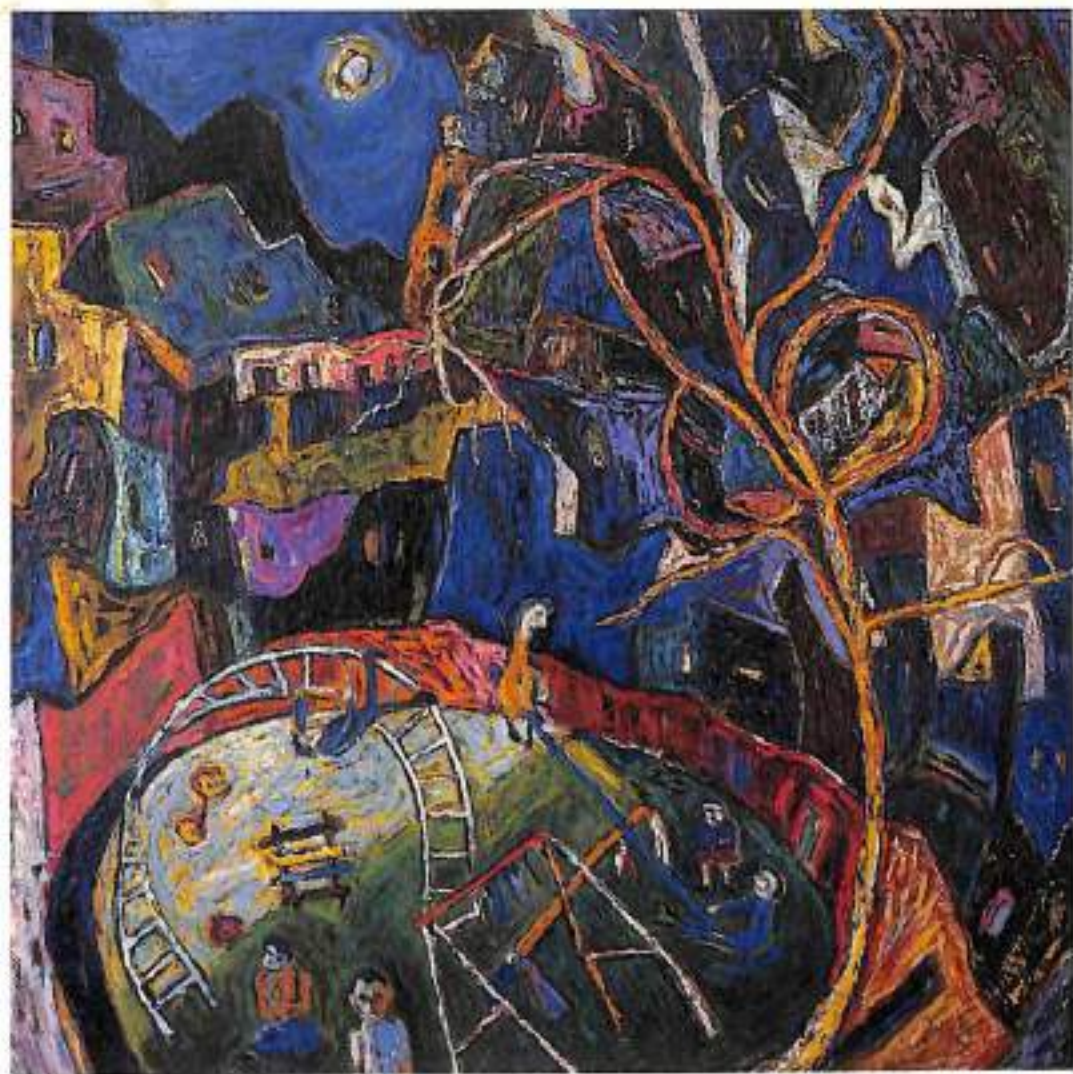

**Polanco**

**VISION PLASTICA DE LIMA**

0811-270000  
1980  
120 x 120 cm

Parque infantil

Oleo sobre tela  
1980  
1.20 x 1.20 m

Retratos del poder

Oleo sobre tela  
1984  
1,00 x 0,90 m

Plaza San Martín

Paisaje urbano

Oleo sobre tela  
1990  
1.00 x 1.00 m

Actor actuando o la muerte

Oleo sobre tela  
1990  
1.35 x 1.05 m

Teatro Olimpo

Oleo sobre tela  
1991  
0,90 x 0,70 m

Escenografía

Oleo sobre tela  
1991-92  
1.20 x 1.20 m

Alameda de los descalzos

Oleo sobre tela  
1991-92  
1.40 x 0.80 m

La escalera

Oleo sobre tela  
1991-92  
1.40 x 0.80 m

Amor eterno

Oleo sobre tela  
1991-92  
1.20 x 1.00 m

Cinema

Oleo sobre tela  
1991-92  
1.20 x 1.20 m

Carpa Poma

Oleo sobre tela  
1991-92  
1.45 x 1.20 m

El mirador

Oleo sobre tela  
1992  
1.20 x 0.60 m