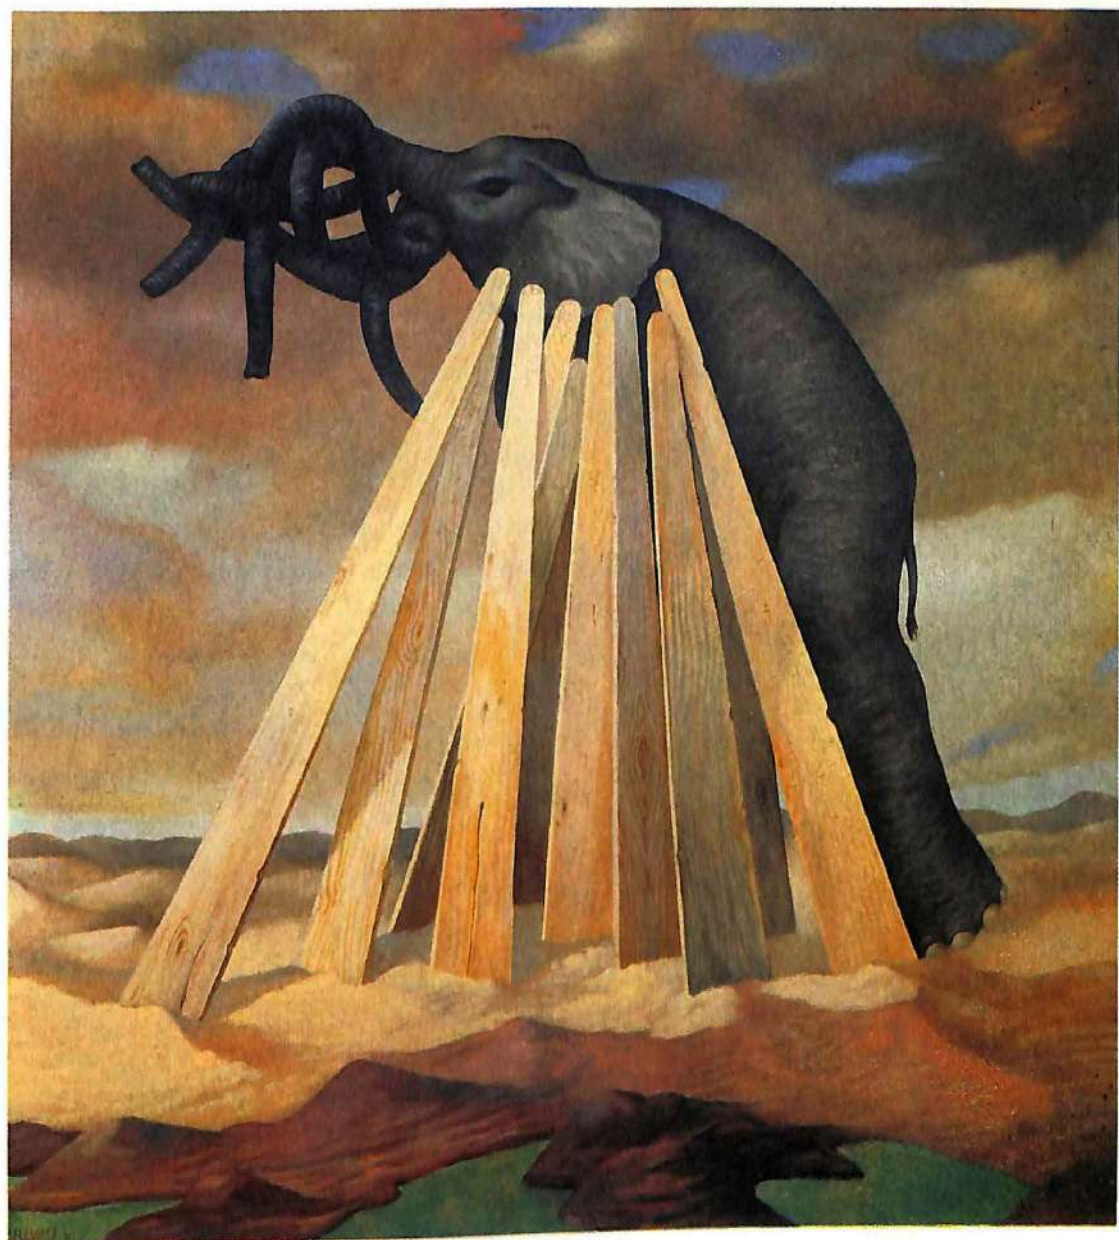

Carlos Revilla

TERRITORIOS INHABITADOS

Le retour à l'ordre

Oleo sobre tela
1990
100 x 90 cm.

Paysage de la memoire

Oleo sobre tela
1991
40 x 40 cm.

Après la pluie

Oleo sobre tela
1984
180 x 200 cm.

El Pacífico

Oleo sobre tela
1991
100 x 120 cm.

Le retour d'Icare

Oleo sobre tela
1991
34 x 25 cm.

La géométrie du temps

Oleo sobre tela
1990
70 x 90 cm.

Paracas

Oleo sobre tela
1991
100 x 125 cm.

Oleo sobre tela
1990
175 x 145 cm.

Paisaje sólido

La esfinge de Nazca

Oleo sobre tela
1990
80 x 130 cm.

Quartetto

Oleo sobre tela
1985
175 x 145 cm.