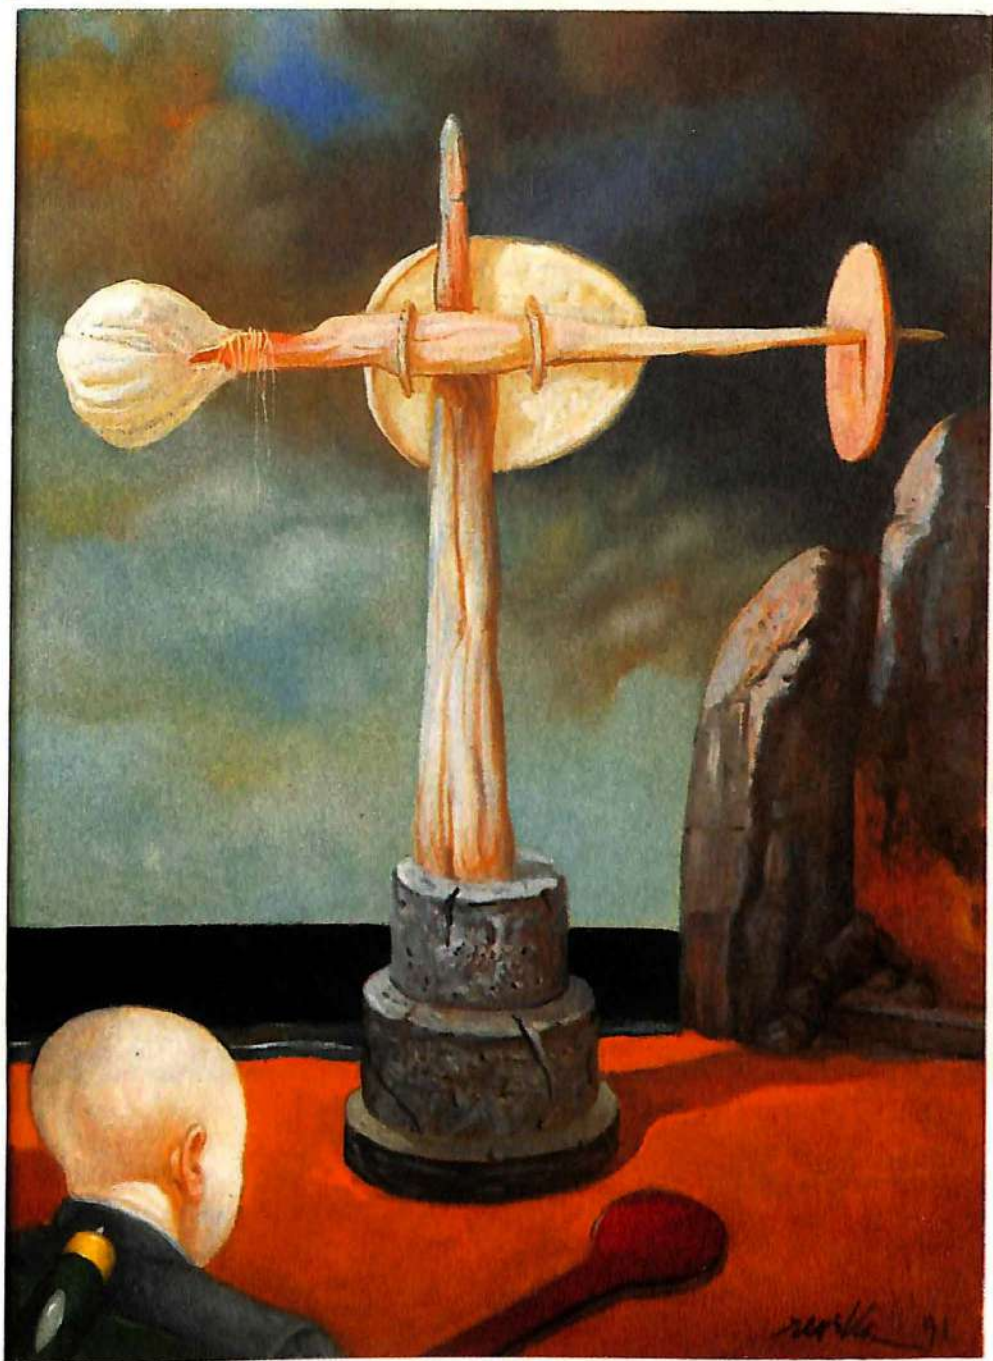

Carlos Revilla

TERRITORIOS INHABITADOS

Le retour à l'ordre

Oleo sobre tela
1990
100 x 90 cm.

Paysage de la memoire

Oleo sobre tela
1991
40 x 40 cm.

Après la pluie

Oleo sobre tela
1984
180 x 200 cm.

El Pacífico

Oleo sobre tela
1991
100 x 120 cm.

Le retour d'Icare

Oleo sobre tela
1991
34 x 25 cm.

La géométrie du temps

Oleo sobre tela
1990
70 x 90 cm.

Paracas

Oleo sobre tela
1991
100 x 125 cm.

Oleo sobre tela
1990
175 x 145 cm.

Paisaje sólido

La esfinge de Nazca

Oleo sobre tela
1990
80 x 130 cm.

Quartetto

Oleo sobre tela
1985
175 x 145 cm.