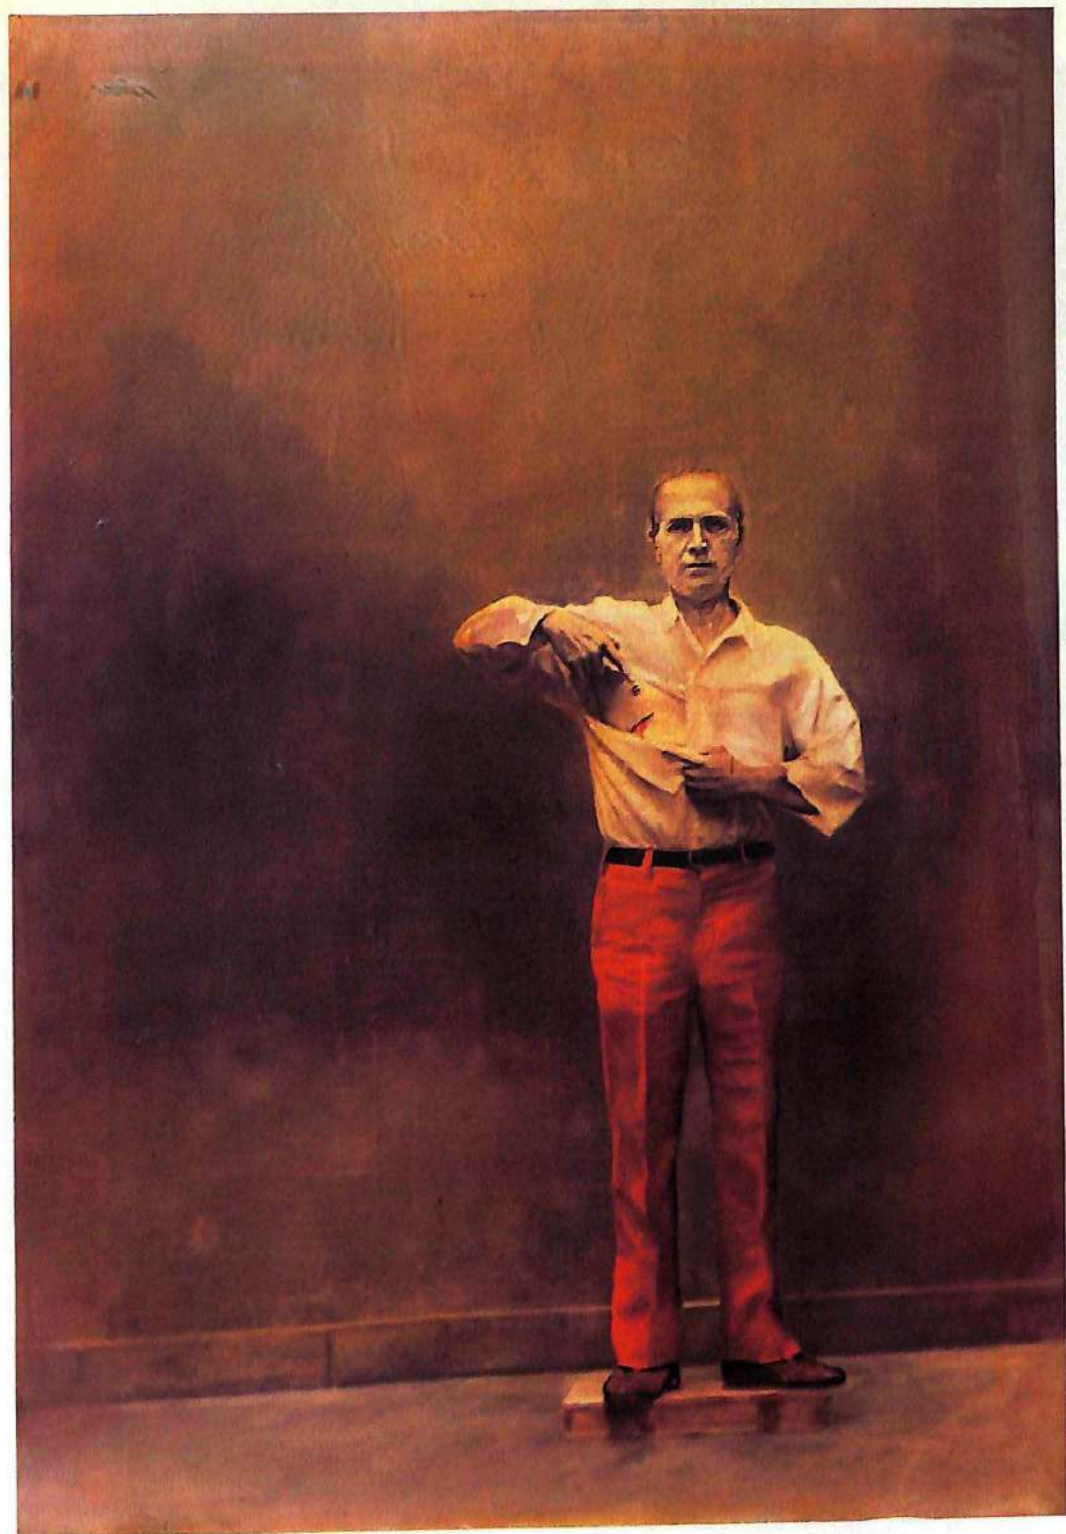

Rafaël Hastings

PASADO PERFECTO

(1989-1995)

Clasificación: 1000

1000

1000

Desorden

Oleo sobre madera
1990
85 x 60 cm.

Retrato de Esther Chamorro

Oleo sobre madera
1990-1991
130 x 198 cm.

Desorden

Oleo sobre lienzo
1991
150 x 179 cm.

Desorden

Oleo sobre lienzo
1990
142 x 135 cm.

Desorden

Oleo sobre lienzo
1989-1990
148 x 162 cm.

Pachacamac

Oleo sobre lienzo
1994
145 x 105 cm.

Crazy love

Oleo sobre lienzo
1993
162 x 140 cm.

Retrato de Damaris

Oleo sobre madera
1991-1992
135 x 95 cm.

Retrato de Vajk Lukacs de Pereny

Oleo sobre lienzo
1992
79 x 56 cm.

Paisaje policial

Oleo sobre lienzo
1995
110 x 155 cm.