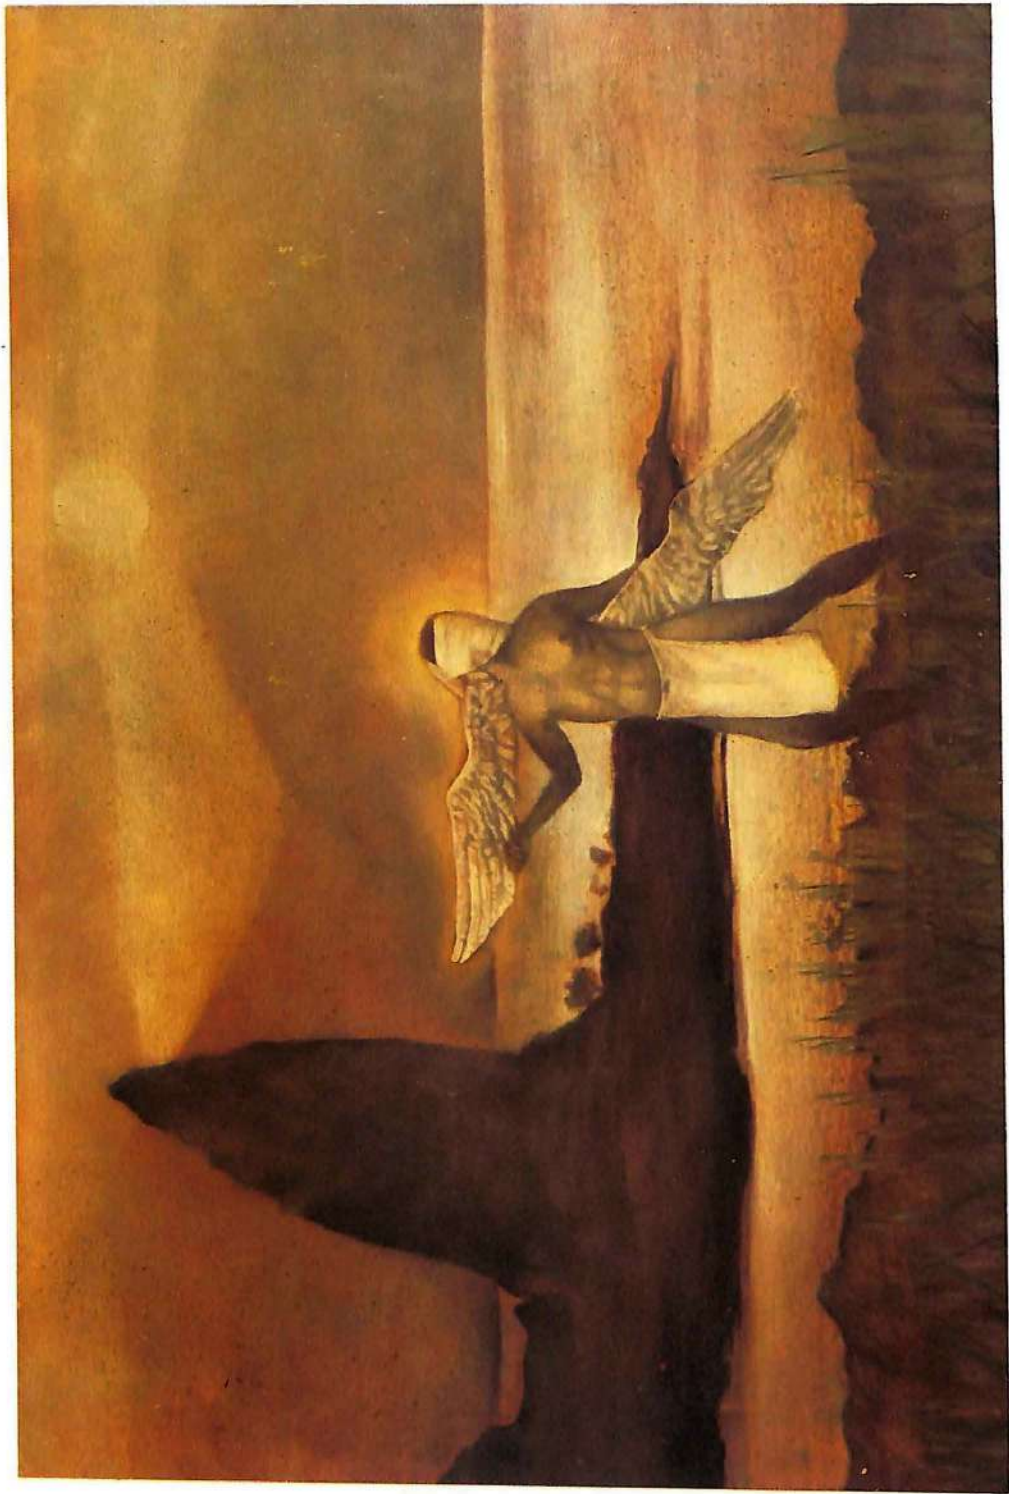

Rafaël Hastings

PASADO PERFECTO

(1989-1995)

Clasificación: 1000

1000

1000

Desorden

Oleo sobre madera
1990
85 x 60 cm.

Retrato de Esther Chamorro

Oleo sobre madera
1990-1991
130 x 198 cm.

Desorden

Oleo sobre lienzo
1991
150 x 179 cm.

Desorden

Oleo sobre lienzo
1990
142 x 135 cm.

Desorden

Oleo sobre lienzo
1989-1990
148 x 162 cm.

Pachacamac

Oleo sobre lienzo
1994
145 x 105 cm.

Crazy love

Oleo sobre lienzo
1993
162 x 140 cm.

Retrato de Damaris

Oleo sobre madera
1991-1992
135 x 95 cm.

Retrato de Vajk Lukacs de Pereny

Oleo sobre lienzo
1992
79 x 56 cm.

Paisaje policial

Oleo sobre lienzo
1995
110 x 155 cm.