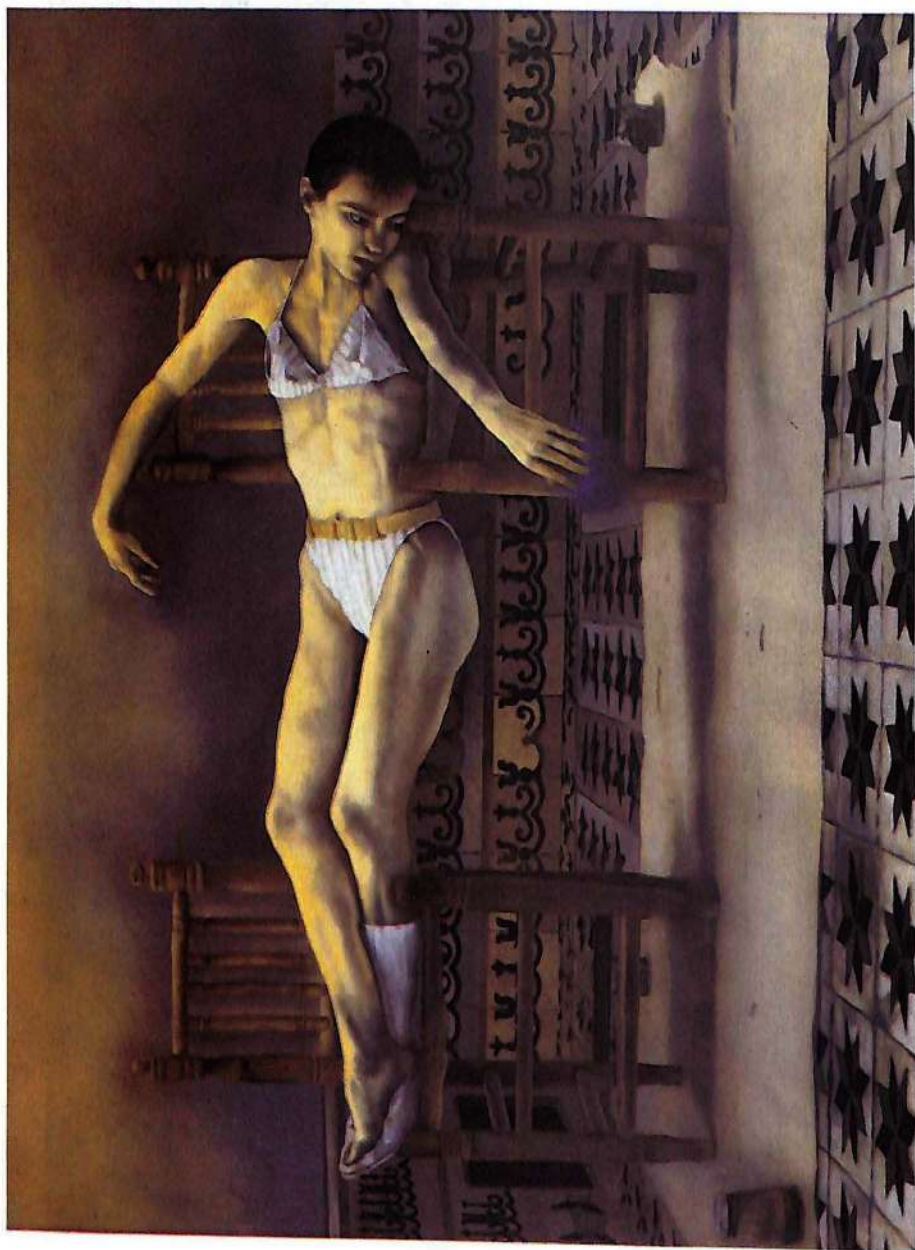

Rafaël Hastings

PASADO PERFECTO

(1989-1995)

Clasificación: 1000

1000

1000

Desorden

Oleo sobre madera
1990
85 x 60 cm.

Retrato de Esther Chamorro

Oleo sobre madera
1990-1991
130 x 198 cm.

Desorden

Oleo sobre lienzo
1991
150 x 179 cm.

Desorden

Oleo sobre lienzo
1990
142 x 135 cm.

Desorden

Oleo sobre lienzo
1989-1990
148 x 162 cm.

Pachacamac

Oleo sobre lienzo
1994
145 x 105 cm.

Crazy love

Oleo sobre lienzo
1993
162 x 140 cm.

Retrato de Damaris

Oleo sobre madera
1991-1992
135 x 95 cm.

Retrato de Vajk Lukacs de Pereny

Oleo sobre lienzo
1992
79 x 56 cm.

Paisaje policial

Oleo sobre lienzo
1995
110 x 155 cm.