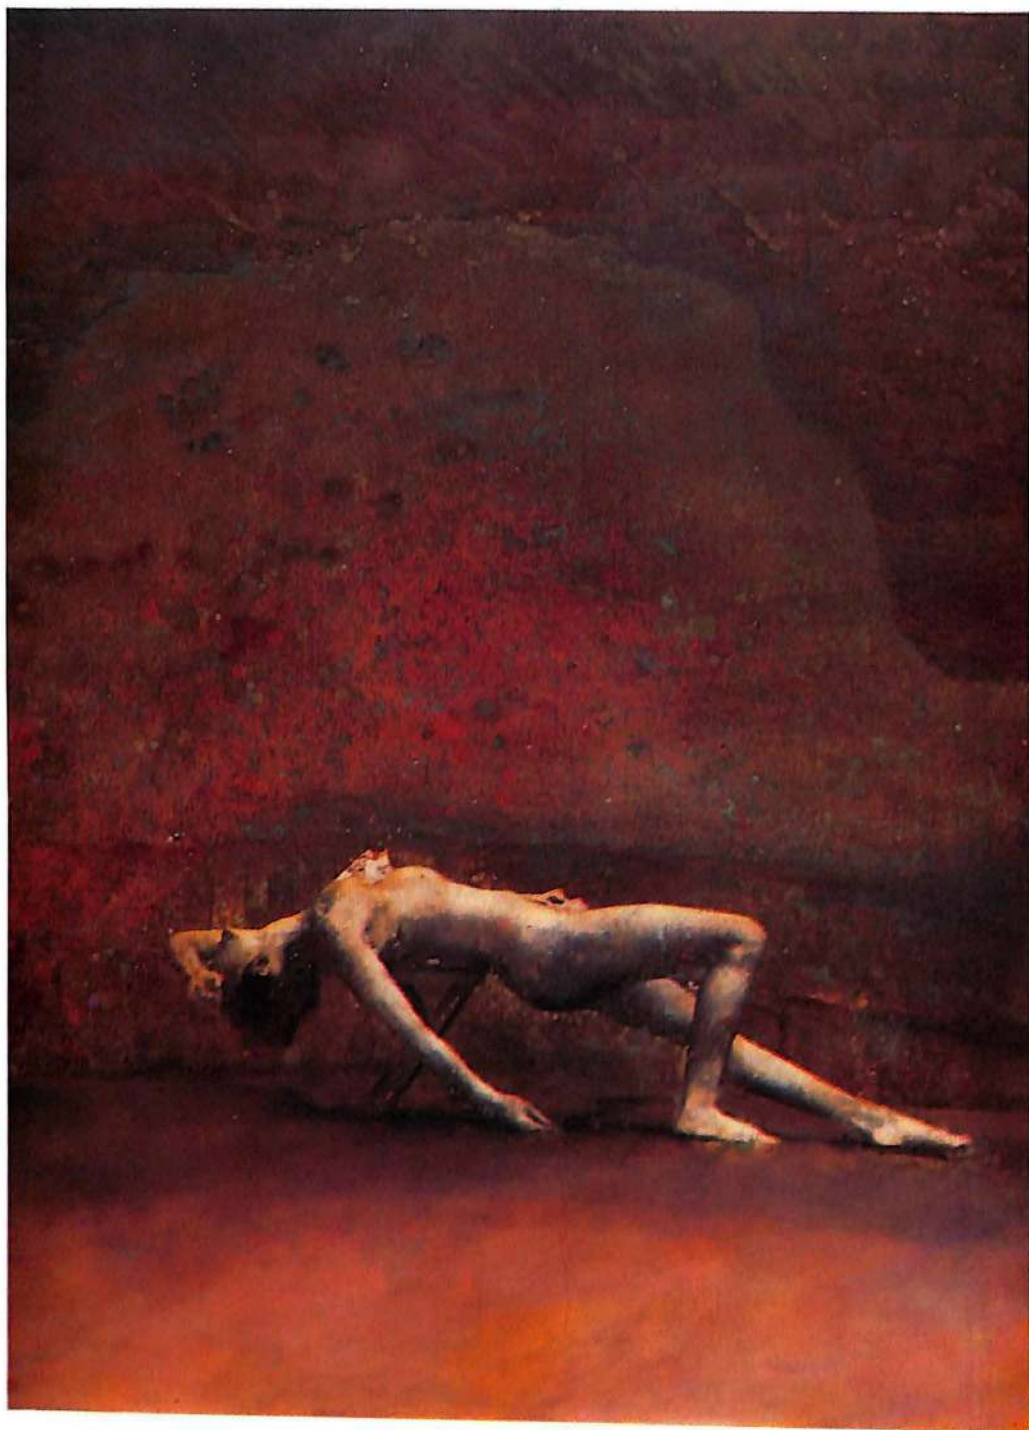

Rafaël Hastings

PASADO PERFECTO

(1989-1995)

Clasificación: 1000

1000

1000

Desorden

Oleo sobre madera
1990
85 x 60 cm.

Retrato de Esther Chamorro

Oleo sobre madera
1990-1991
130 x 198 cm.

Desorden

Oleo sobre lienzo
1991
150 x 179 cm.

Desorden

Oleo sobre lienzo
1990
142 x 135 cm.

Desorden

Oleo sobre lienzo
1989-1990
148 x 162 cm.

Pachacamac

Oleo sobre lienzo
1994
145 x 105 cm.

Crazy love

Oleo sobre lienzo
1993
162 x 140 cm.

Retrato de Damaris

Oleo sobre madera
1991-1992
135 x 95 cm.

Retrato de Vajk Lukacs de Pereny

Oleo sobre lienzo
1992
79 x 56 cm.

Paisaje policial

Oleo sobre lienzo
1995
110 x 155 cm.