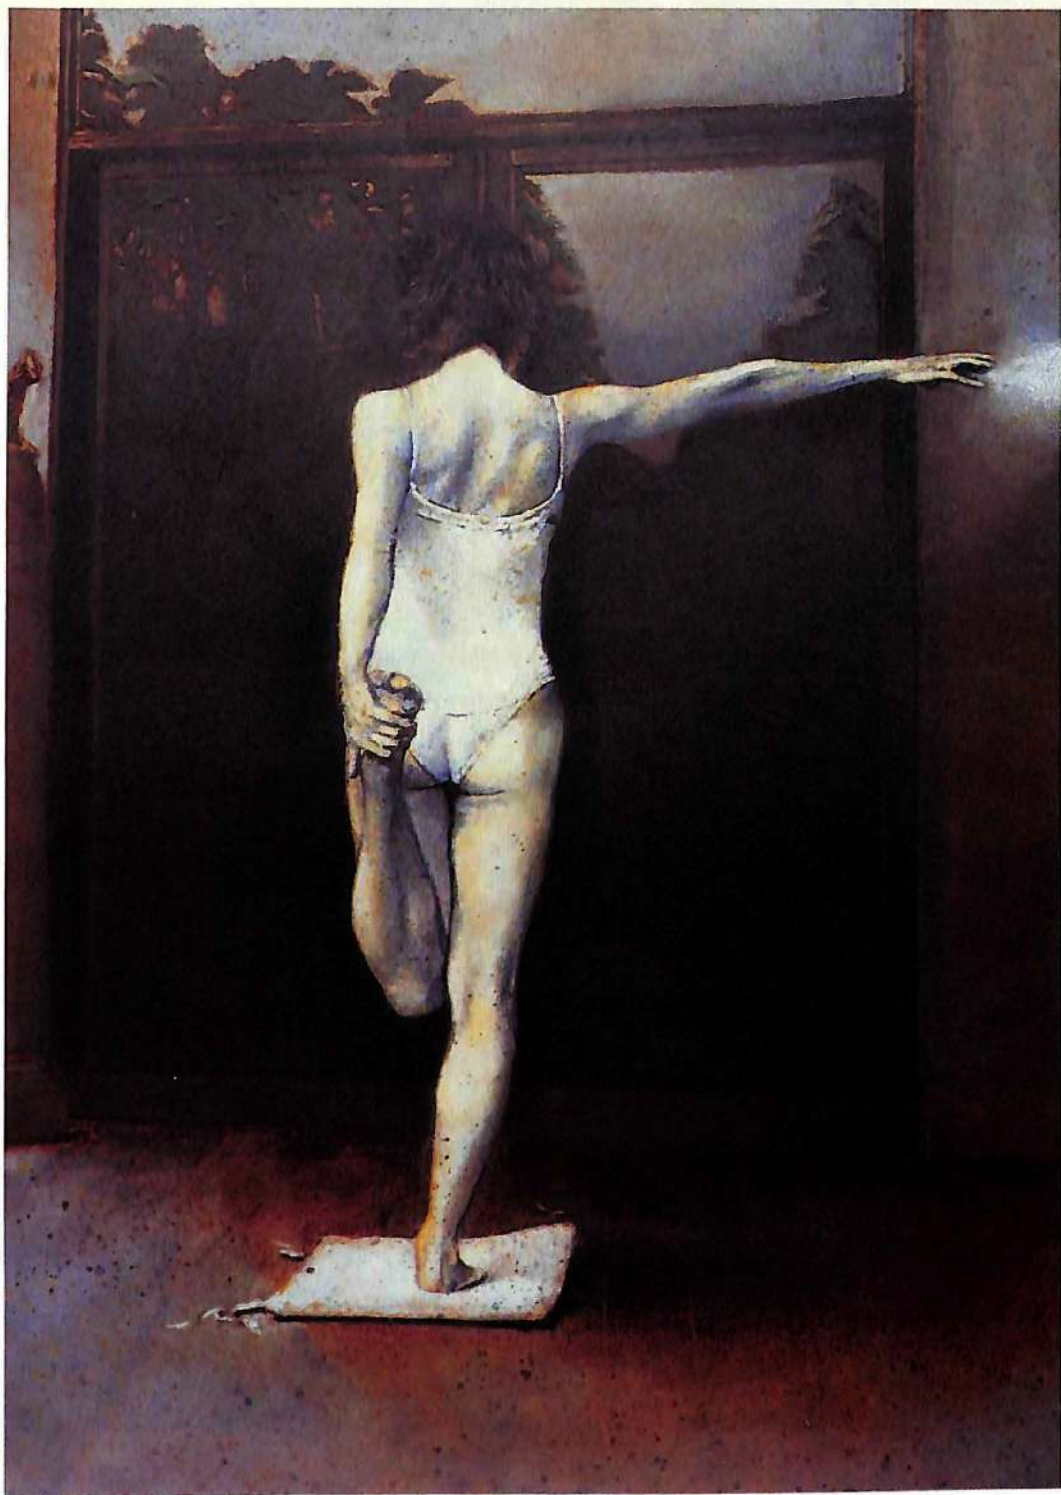

Rafaël Hastings

PASADO PERFECTO

(1989-1995)

Clasificación: 1000

1000

1000

Desorden

Oleo sobre madera
1990
85 x 60 cm.

Retrato de Esther Chamorro

Oleo sobre madera
1990-1991
130 x 198 cm.

Desorden

Oleo sobre lienzo
1991
150 x 179 cm.

Desorden

Oleo sobre lienzo
1990
142 x 135 cm.

Desorden

Oleo sobre lienzo
1989-1990
148 x 162 cm.

Pachacamac

Oleo sobre lienzo
1994
145 x 105 cm.

Crazy love

Oleo sobre lienzo
1993
162 x 140 cm.

Retrato de Damaris

Oleo sobre madera
1991-1992
135 x 95 cm.

Retrato de Vajk Lukacs de Pereny

Oleo sobre lienzo
1992
79 x 56 cm.

Paisaje policial

Oleo sobre lienzo
1995
110 x 155 cm.