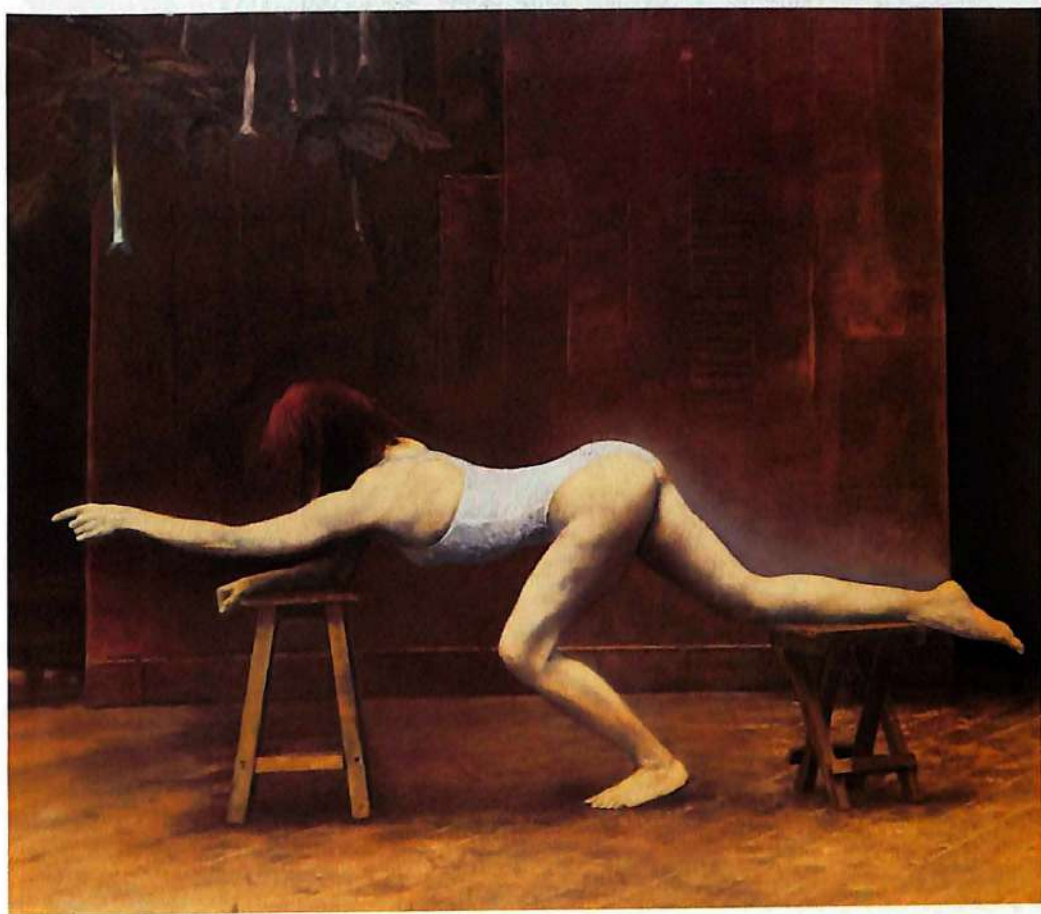

Rafaël Hastings

PASADO PERFECTO

(1989-1995)

Clasificación: 1000

1000

1000

Desorden

Oleo sobre madera
1990
85 x 60 cm.

Retrato de Esther Chamorro

Oleo sobre madera
1990-1991
130 x 198 cm.

Desorden

Oleo sobre lienzo
1991
150 x 179 cm.

Desorden

Oleo sobre lienzo
1990
142 x 135 cm.

Desorden

Oleo sobre lienzo
1989-1990
148 x 162 cm.

Pachacamac

Oleo sobre lienzo
1994
145 x 105 cm.

Crazy love

Oleo sobre lienzo
1993
162 x 140 cm.

Retrato de Damaris

Oleo sobre madera
1991-1992
135 x 95 cm.

Retrato de Vajk Lukacs de Pereny

Oleo sobre lienzo
1992
79 x 56 cm.

Paisaje policial

Oleo sobre lienzo
1995
110 x 155 cm.