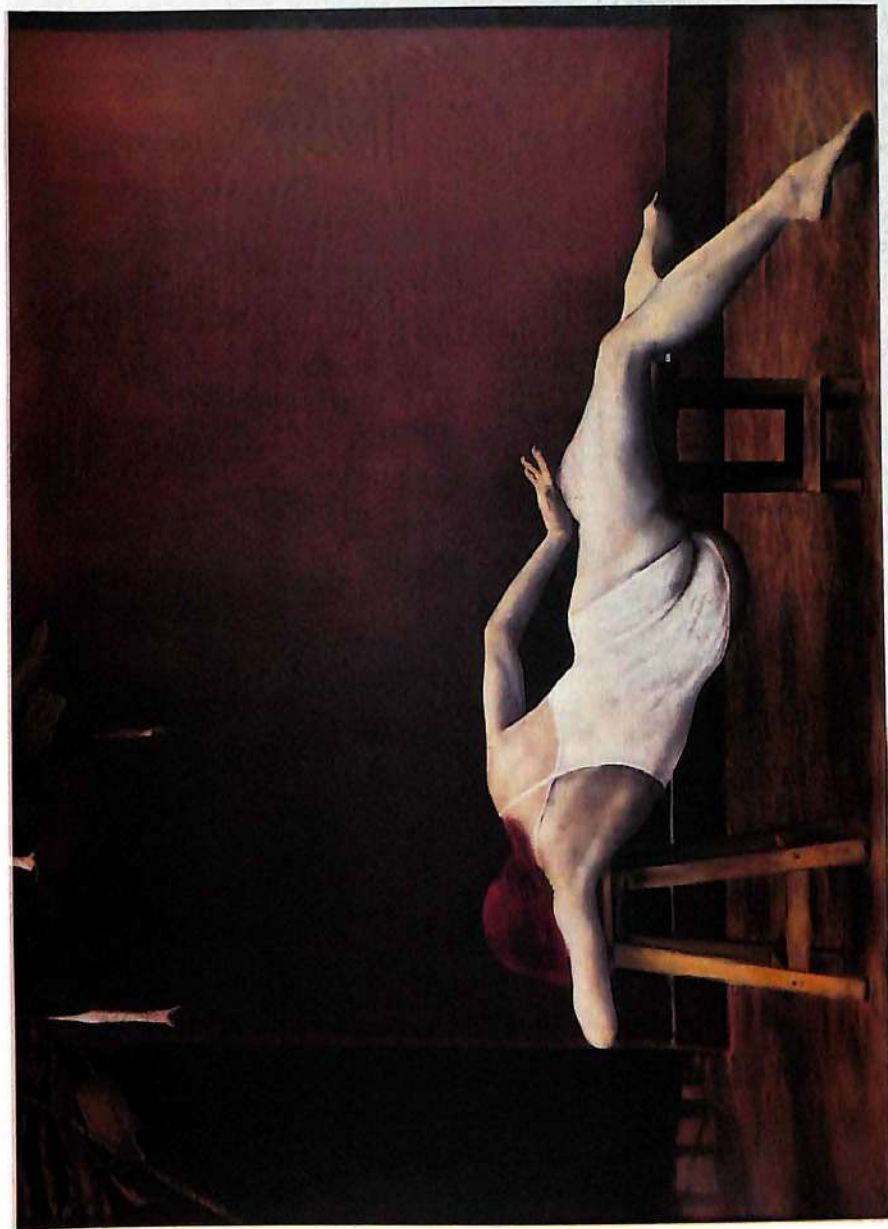

Rafaël Hastings

PASADO PERFECTO

(1989-1995)

Clasificación: 1000

1000

1000

Desorden

Oleo sobre madera
1990
85 x 60 cm.

Retrato de Esther Chamorro

Oleo sobre madera
1990-1991
130 x 198 cm.

Desorden

Oleo sobre lienzo
1991
150 x 179 cm.

Desorden

Oleo sobre lienzo
1990
142 x 135 cm.

Desorden

Oleo sobre lienzo
1989-1990
148 x 162 cm.

Pachacamac

Oleo sobre lienzo
1994
145 x 105 cm.

Crazy love

Oleo sobre lienzo
1993
162 x 140 cm.

Retrato de Damaris

Oleo sobre madera
1991-1992
135 x 95 cm.

Retrato de Vajk Lukacs de Pereny

Oleo sobre lienzo
1992
79 x 56 cm.

Paisaje policial

Oleo sobre lienzo
1995
110 x 155 cm.