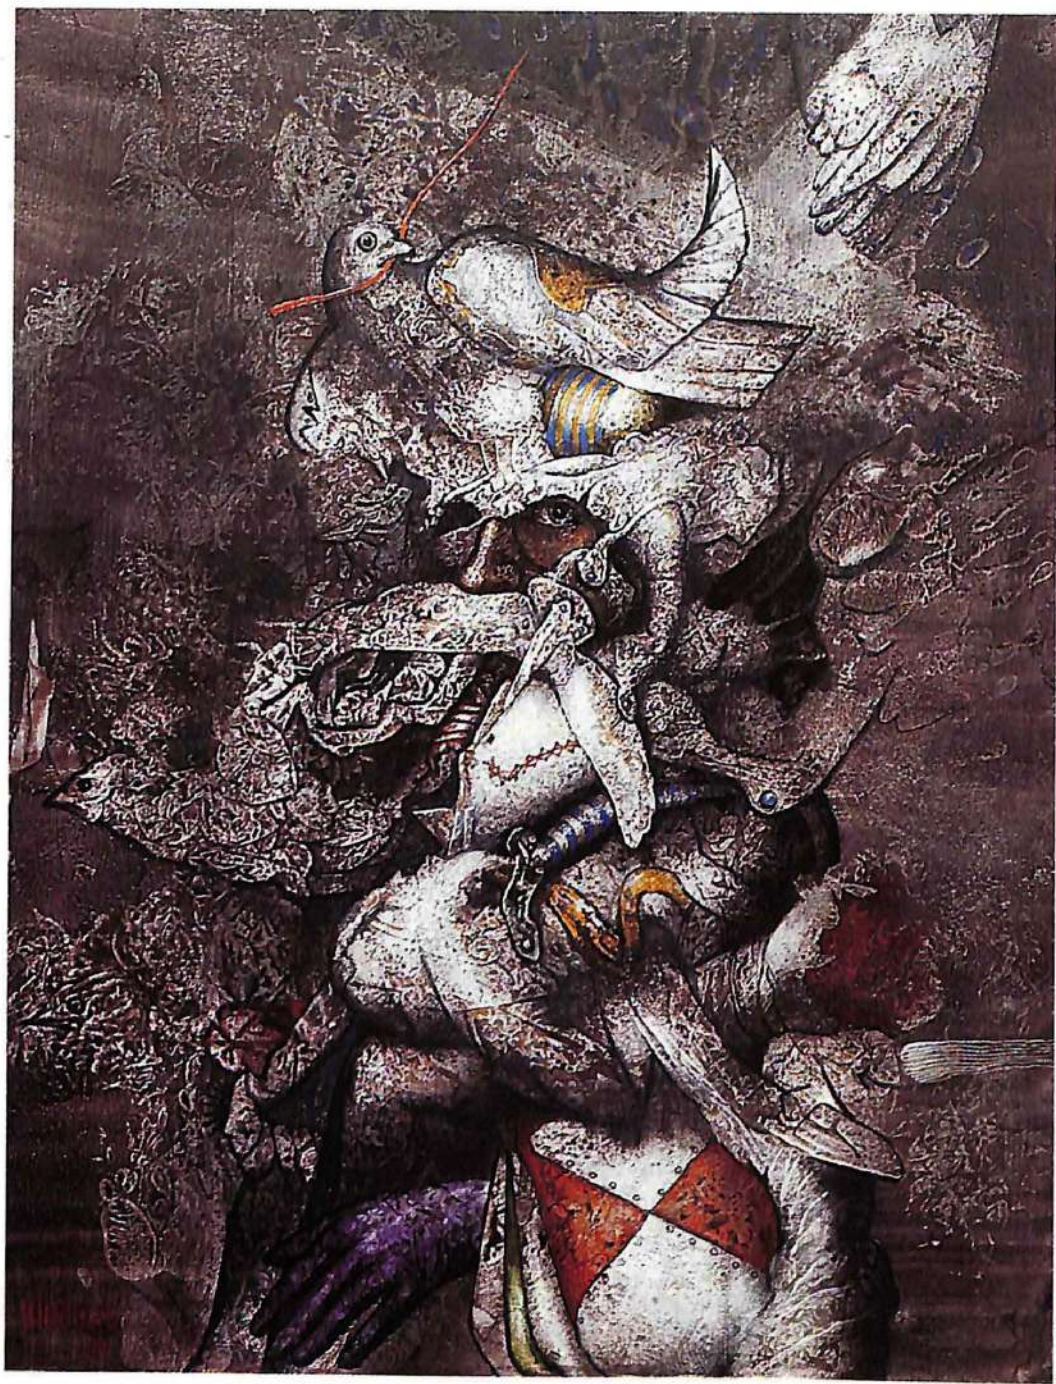

Armando Villegas

Visionarios de piedra

(1980-1995)

Gran Caballero del Cabuchón

Óleo sobre tela
1995
80 x 60 cm.

Hombres de piedra

Óleo sobre tela
1991
100 x 80 cm.

Condotiero mágico

Óleo sobre tela
1994
100 x 80 cm.

Chamán

Óleo sobre tela
1991
120 x 100 cm.

Hermes

Óleo sobre tela
1995
80 x 60 cm.

Dueño de los sueños

Oleo sobre tela
1995
120 x 100 cm.

Duendes del Príncipe

Óleo sobre tela
1994
60 x 60 cm.

El sin sombra

Óleo sobre tela
1980
100 x 80 cm.

Poblador de los sueños

Óleo sobre tela
1995
120 x 100 cm.

Personajes en gris

Óleo sobre tela
1986
100 x 80 cm.

Pequeño brujo
1990

Óleo sobre tela
50 x 60 cm.

Sueño de gloria

Óleo sobre tela
1988
50 x 60 cm.

El visionario

Óleo sobre tela
1986
100 x 80 cm.

Sofador soñando

Óleo sobre tela
1988
50 x 60 cm.

Luz y sombra