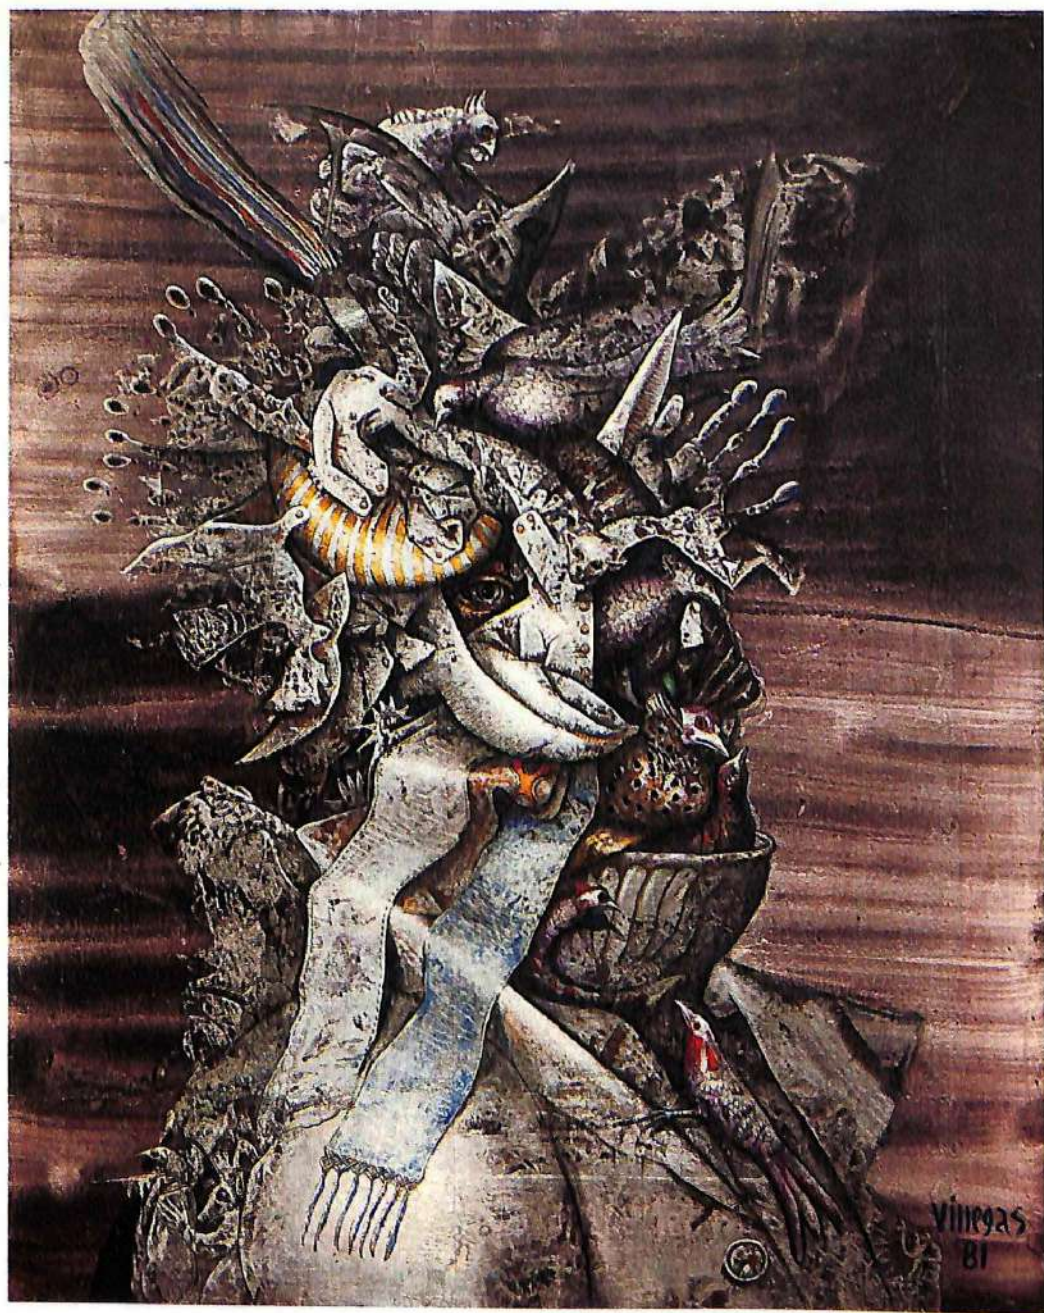

Armando Villegas

Visionarios de piedra

(1980-1995)

Gran Caballero del Cabuchón

Óleo sobre tela
1995
80 x 60 cm.

Hombres de piedra

Óleo sobre tela
1991
100 x 80 cm.

Condotiero mágico

Óleo sobre tela
1994
100 x 80 cm.

Chamán

Óleo sobre tela
1991
120 x 100 cm.

Hermes

Óleo sobre tela
1995
80 x 60 cm.

Dueño de los sueños

Oleo sobre tela
1995
120 x 100 cm.

Duendes del Príncipe

Óleo sobre tela
50 x 60 cm.

Sueño de gloria

Óleo sobre tela
1988
50 x 60 cm.

El visionario

Óleo sobre tela
1986
100 x 80 cm.

Sofador soñando

Óleo sobre tela
1988
50 x 60 cm.

Luz y sombra

Óleo sobre tela
1983
100 x 70 cm.

Caballero desconocido

Óleo sobre tela
1981
100 x 80 cm.