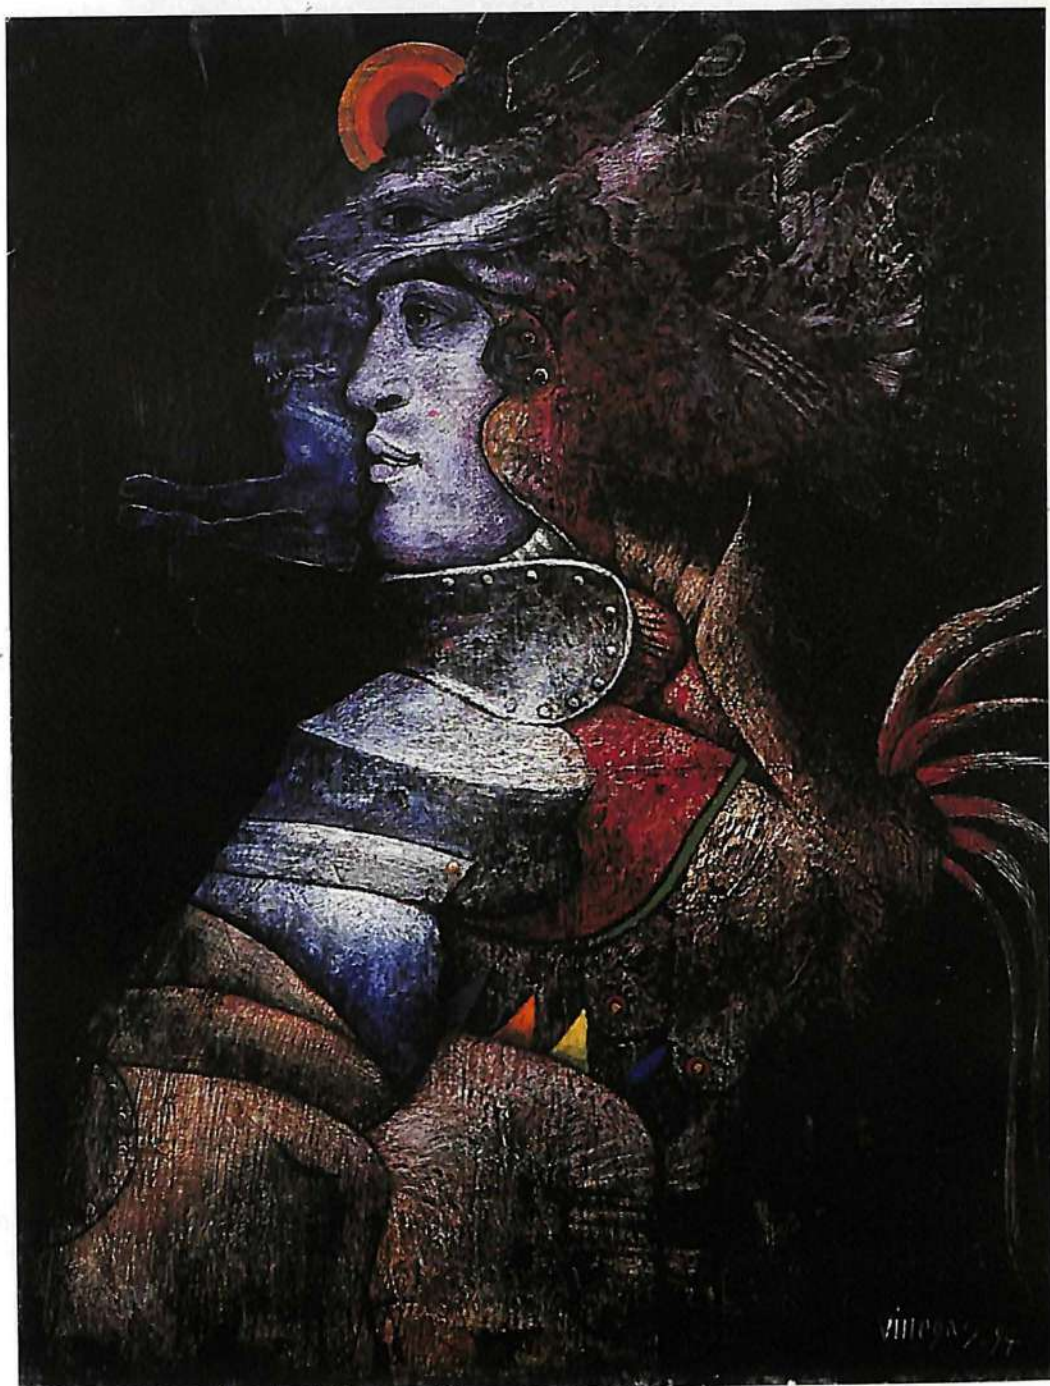

Armando Villegas

Visionarios de piedra

(1980-1995)

Gran Caballero del Cabuchón

Óleo sobre tela
1995
80 x 60 cm.

Hombres de piedra

Óleo sobre tela
1991
100 x 80 cm.

Condotiero mágico

Óleo sobre tela
1994
100 x 80 cm.

Chamán

Óleo sobre tela
1991
120 x 100 cm.

Hermes

Óleo sobre tela
1995
80 x 60 cm.

Dueño de los sueños

Oleo sobre tela
1995
120 x 100 cm.

Duendes del Príncipe

Óleo sobre tela
1994
60 x 60 cm.

El sin sombra

Óleo sobre tela
1980
100 x 80 cm.

Poblador de los sueños

Óleo sobre tela
1995
120 x 100 cm.

Personajes en gris

Óleo sobre tela
1986
100 x 80 cm.

Pequeño brujo
1990

Óleo sobre tela
1983
100 x 70 cm.

Caballero desconocido

Óleo sobre tela
1981
100 x 80 cm.