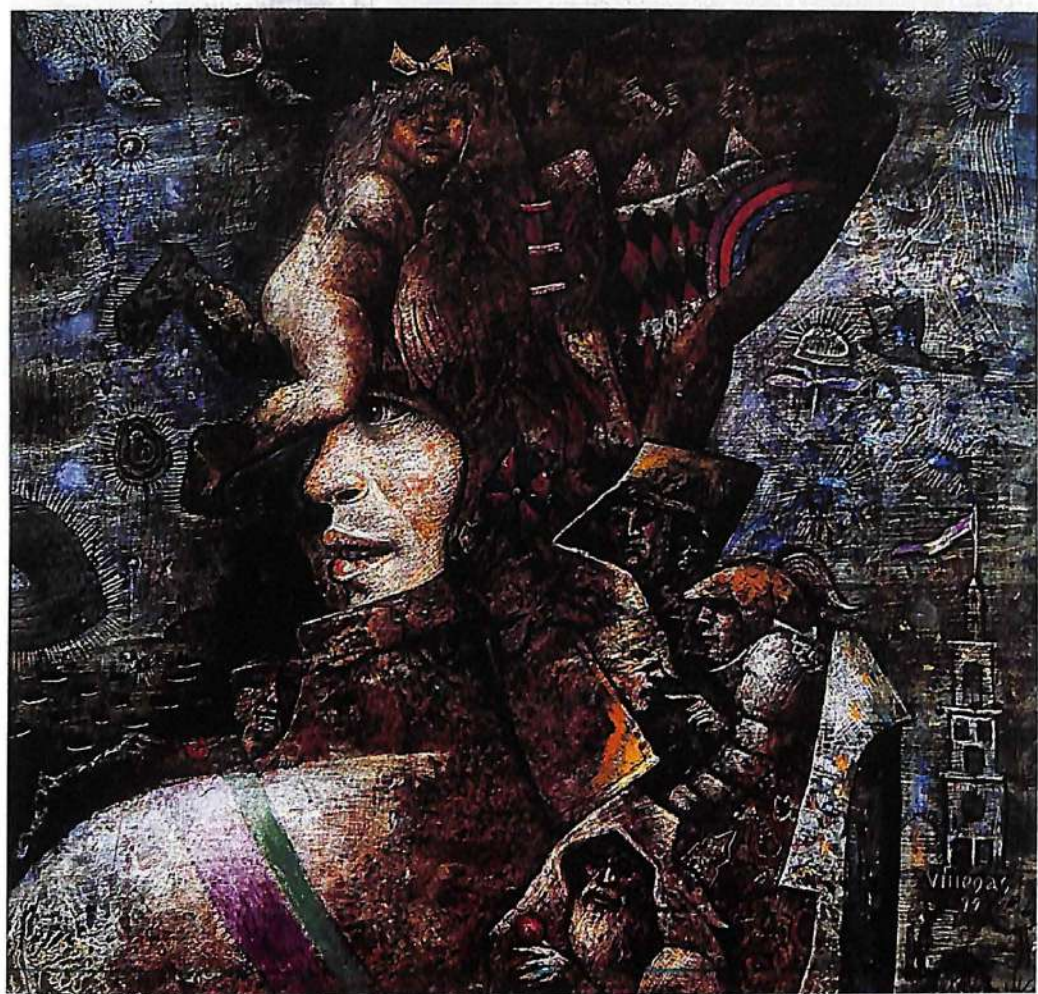

Armando Villegas

Visionarios de piedra

(1980-1995)

Gran Caballero del Cabuchón

Óleo sobre tela
1995
80 x 60 cm.

Hombres de piedra

Óleo sobre tela
1991
100 x 80 cm.

Condotiero mágico

Óleo sobre tela
1994
100 x 80 cm.

Chamán

Óleo sobre tela
1991
120 x 100 cm.

Hermes

Óleo sobre tela
1995
80 x 60 cm.

Dueño de los sueños

Oleo sobre tela
1995
120 x 100 cm.

Duendes del Príncipe

Óleo sobre tela
1994
60 x 60 cm.

El sin sombra

Óleo sobre tela
1980
100 x 80 cm.

Poblador de los sueños

Óleo sobre tela
1995
120 x 100 cm.

Personajes en gris

Óleo sobre tela
1986
100 x 80 cm.

Pequeño brujo
1990