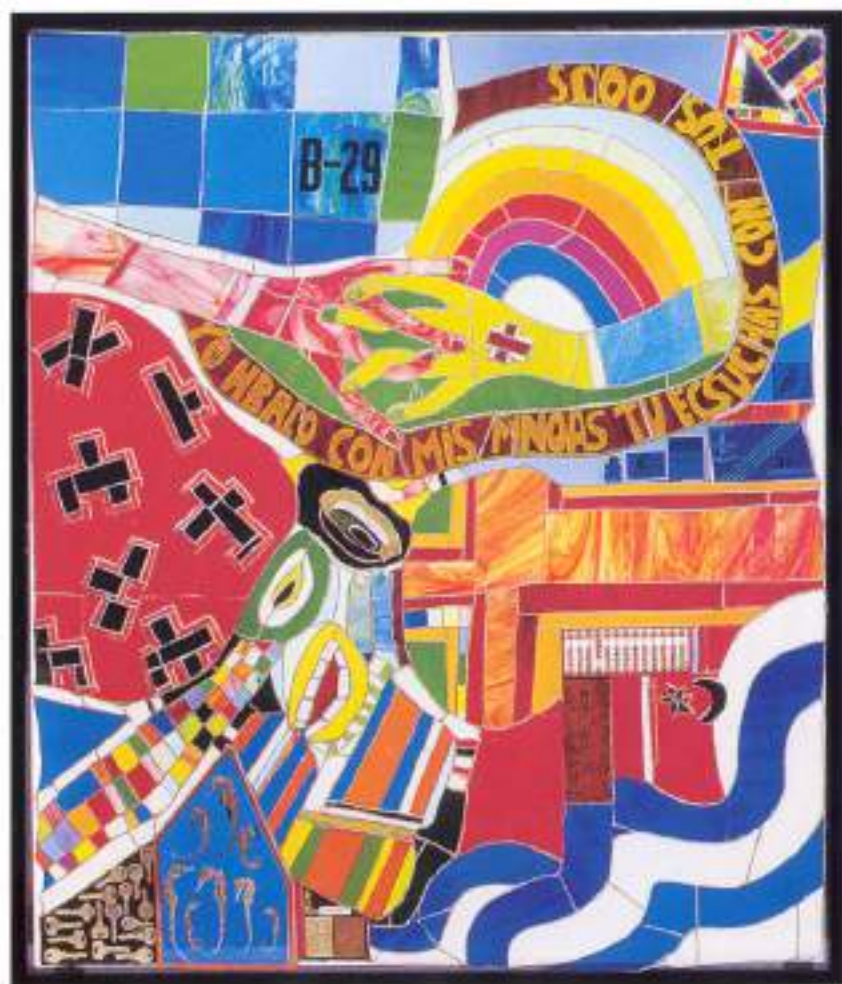

*La realidad sobre la realidad da un efecto de sorpresa*  
2003.

Ensamblaje  
Entre 240 y 310 cm

*Dios, la muerte, el tiempo y yo*  
2003

Ensamblaje  
Entre 240 y 310 cm

*Viaje del chamán desde el ojo dentado de  
Dios hasta el mundo interior definitivo*  
2003

Ensamblaje  
Entre 240 y 310 cm

*El mundo dominado por huracanes y ciclones*  
2005

Óleo sobre tela  
150 x 180 cm

*Sistema astrològic*  
2005

Óleo sobre tela  
150 x 180 cm

*Yo en tu mar me abogo*  
2006

Óleo sobre tela  
140 x 170 cm

*El cazador de estrellas*  
2006

Óleo sobre tela  
140 x 160 cm

*Los amantes*  
2005

Óleo sobre tela  
140 x 180 cm

*Mañana nuevo*  
2004.

Óleo sobre tela  
140 x 100 cm

*Adivinador*  
2005

Óleo sobre tela  
120 x 100 cm