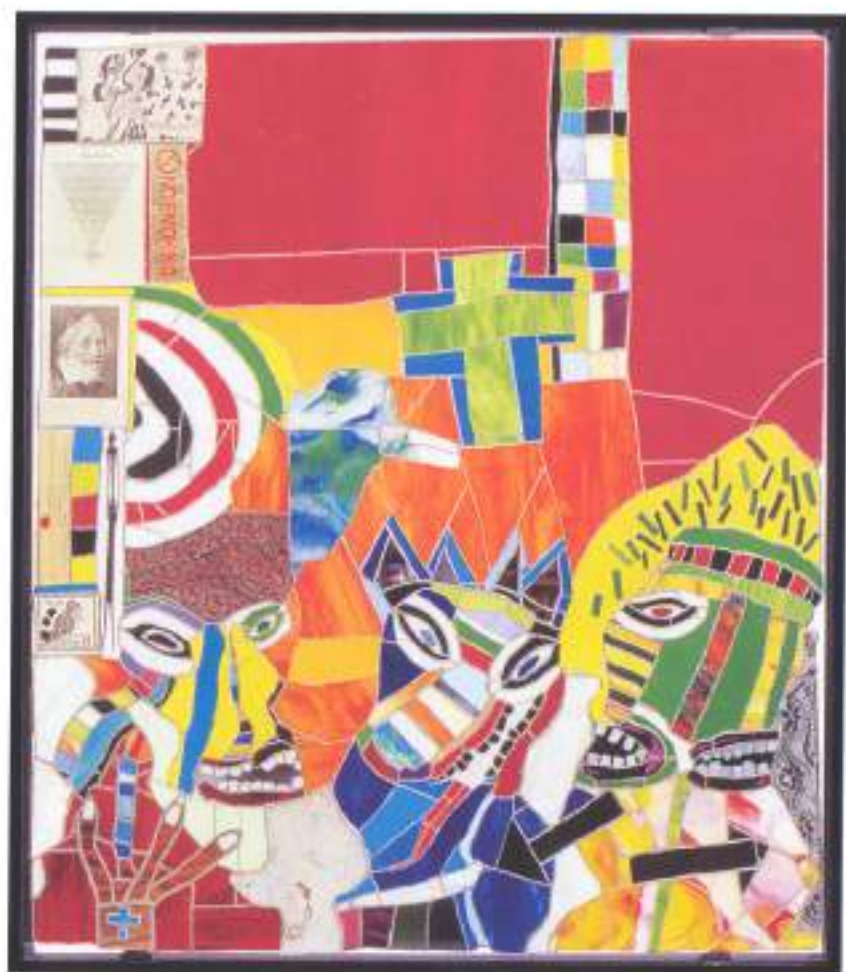

La guardia personal de Dios
2004

Vitral
137 x 117.5 cm